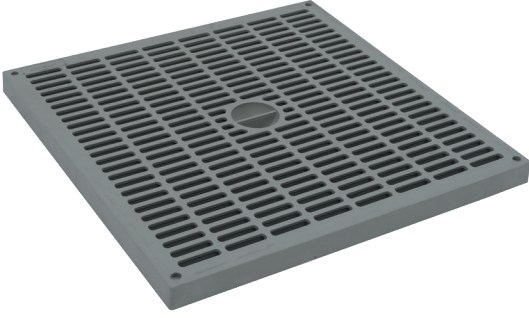

### Manholes and Accesories

## CP 404045

Dimensions: 40x40x40  
40x40x40 Manholes and Accesories  
Grid Cover

#### Dimensions

Width	40 cm
Height	40 cm
Depth	40 cm

#### Colours

Body Colour	RAL 7030 Grey
-------------	---------------