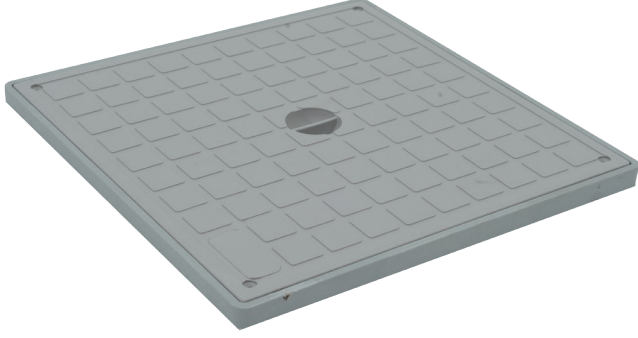

### Manholes and Accesories

## CP 404044

Dimensions: 40x40x40  
40x40x40 Manholes and Accesories  
Flat Cover

#### Dimensions

Width	40 cm
Height	40 cm
Depth	40 cm

#### Colours

Cover Colour	RAL 7030 Grey
--------------	---------------